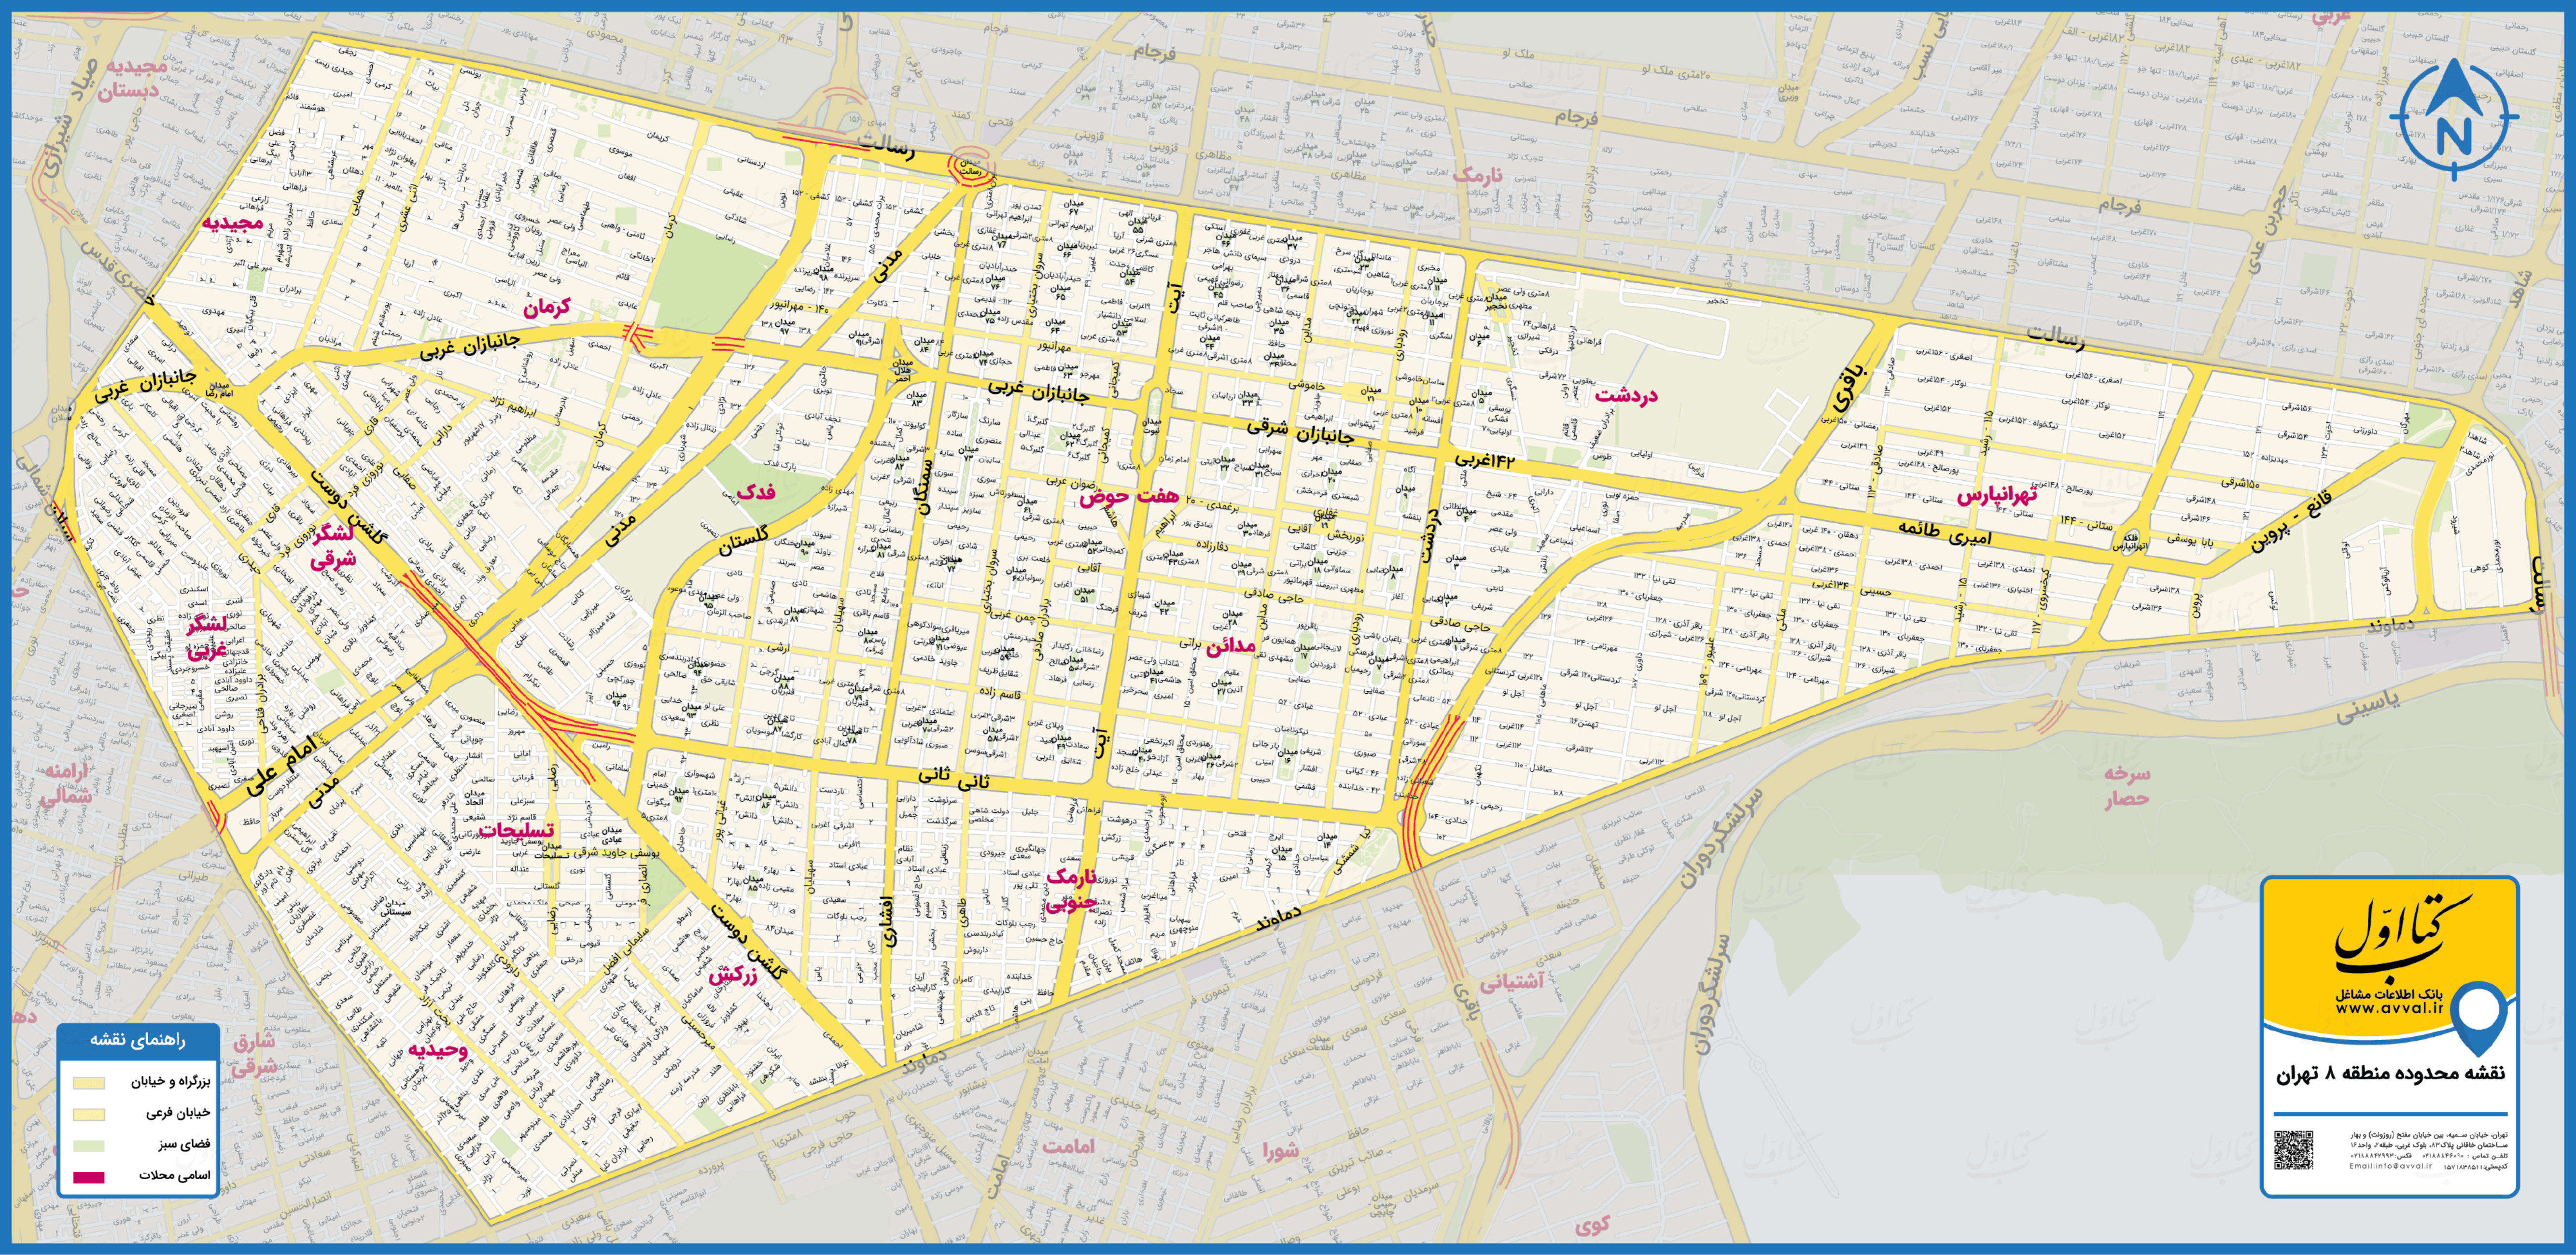

نقشه محدوده منطقه ۸ تهران

تهران، خیابان سمیه، بین خیابان فتح (روزت) و بهار
ساختمان خانقایی پلاک ۸۳، پوگ غربی، طبقه ۲، واحد ۱۶
تلفن تماس: ۰۲۱۸۸۴۶۰۰ - فکس: ۰۲۱۸۸۴۹۹۹۳
کد پستی: ۱۵۷۱۸۳۱۱۱ | Email: info@avval.ir

راهنمای نقشه

- بزرگراه و خیابان (Yellow line)
- خیابان فرعی (Orange line)
- فضای سبز (Green area)
- اسامی محلات (Red text)

سرخه حصار

تهرانپارس

دردشت

نارمک

هفت حوض

مدائن

نارمک جنوبی

آشتیانی

شورا

ثانی ثانی

گلشن دوست زرخش

وحیدیه

شارق شرقی

بزرگراه و خیابان