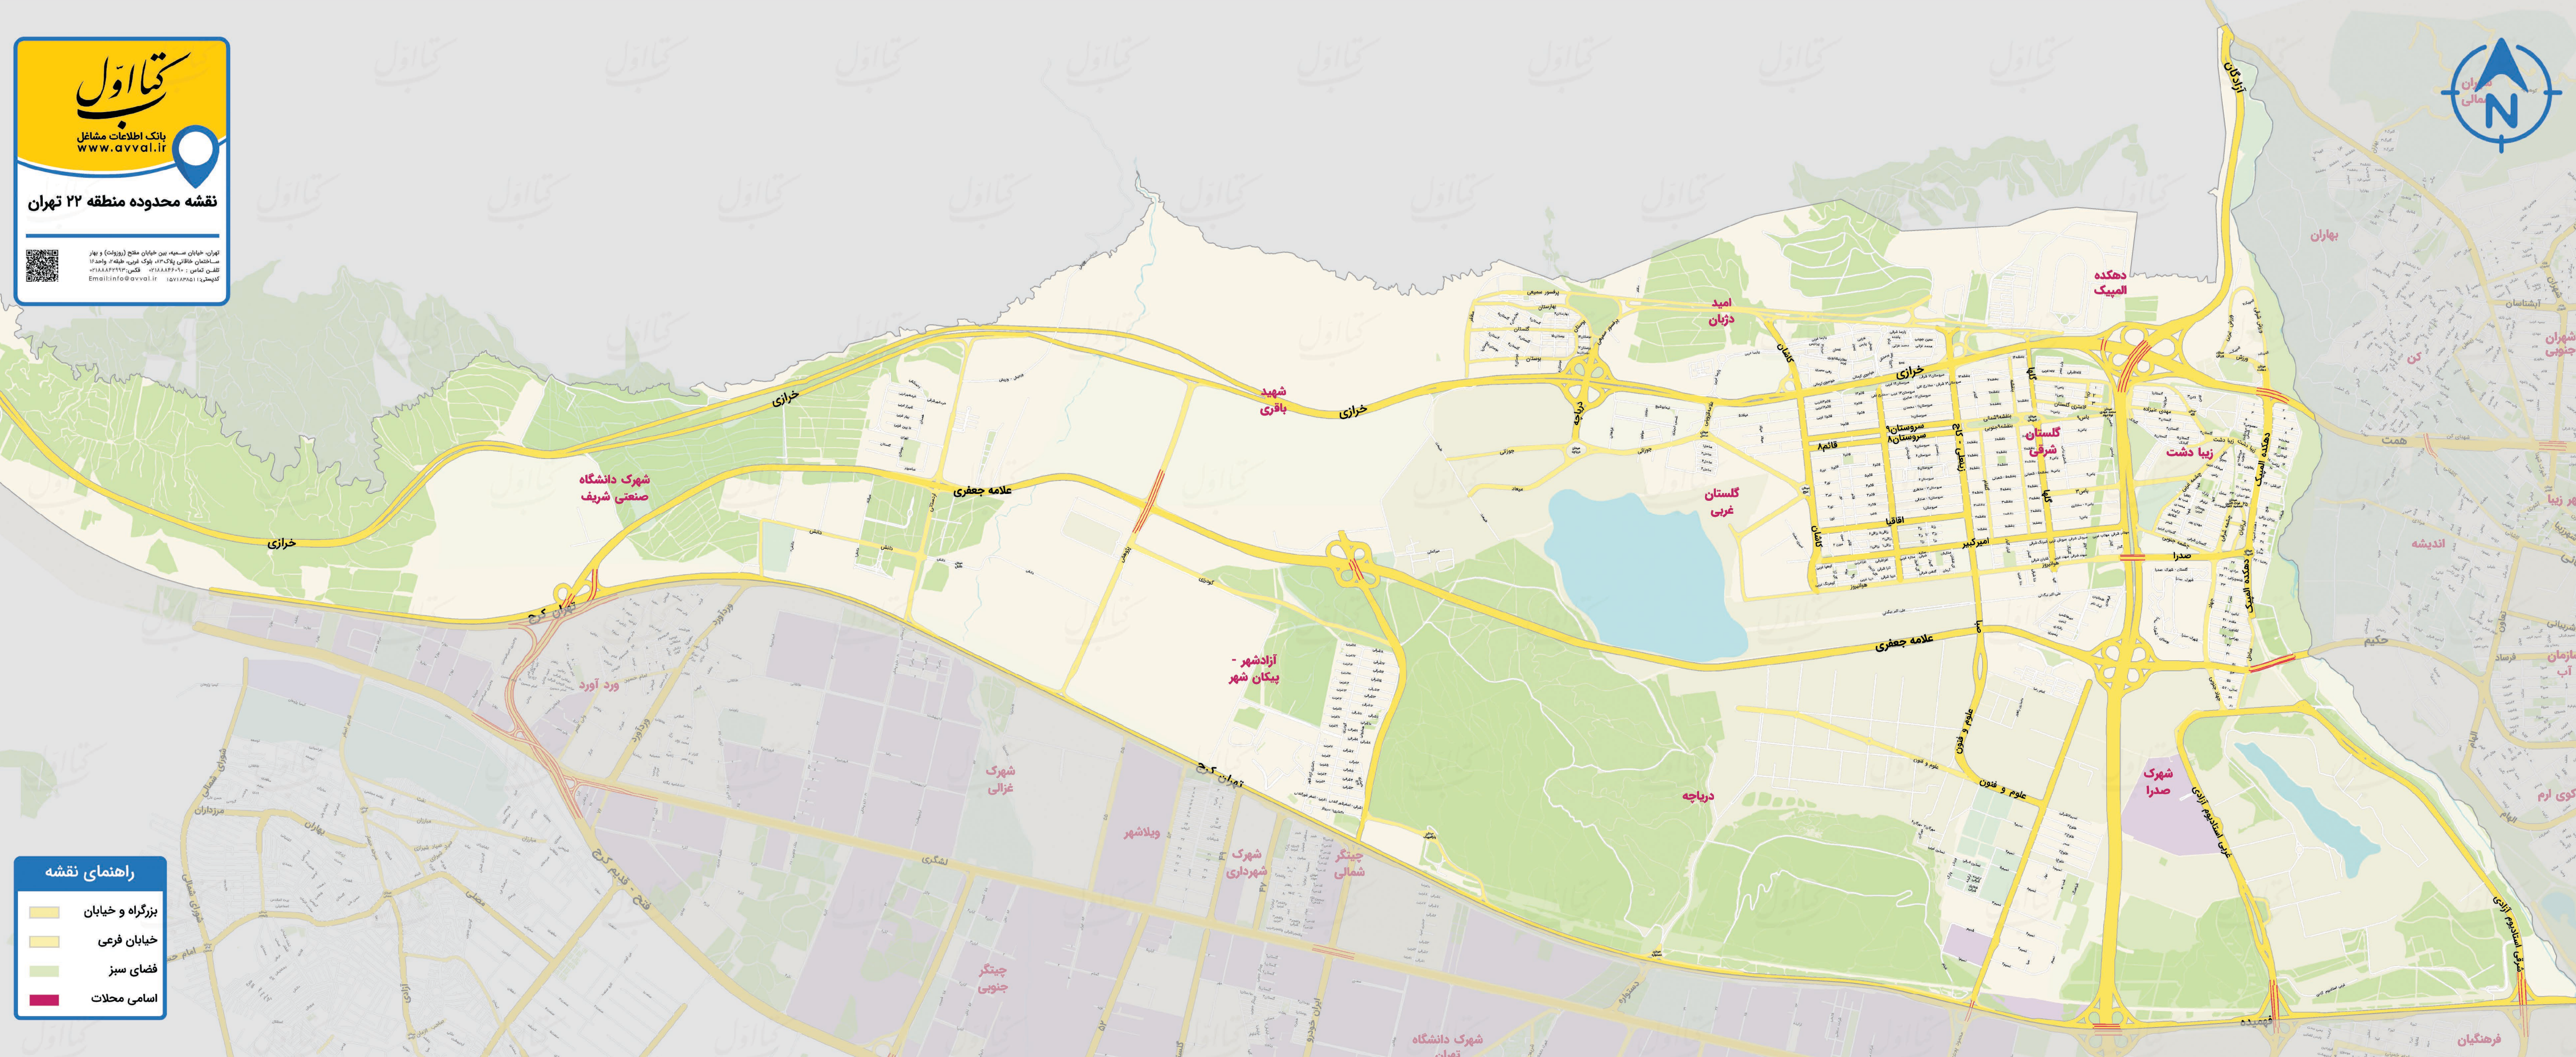

**کتاباوال**  
بانک اطلاعات مشاغل  
www.avval.ir

**نقشه محدوده منطقه ۲۲ تهران**

تهران: خیابان سعیدیه، بین خیابان مفتح (زوروت) و بهار  
مساحت: ۱۶ هکتار  
تلفن تماس: ۰۲۱۸۸۴۶۶۰ - ۰۲۱۸۸۴۶۶۳  
کد پستی: ۱۵۷۱۸۶۵۱  
Email: info@avval.ir

**راهنمای نقشه**

- بزرگراه و خیابان
- خیابان فرعی
- فضای سبز
- اسامی محلات