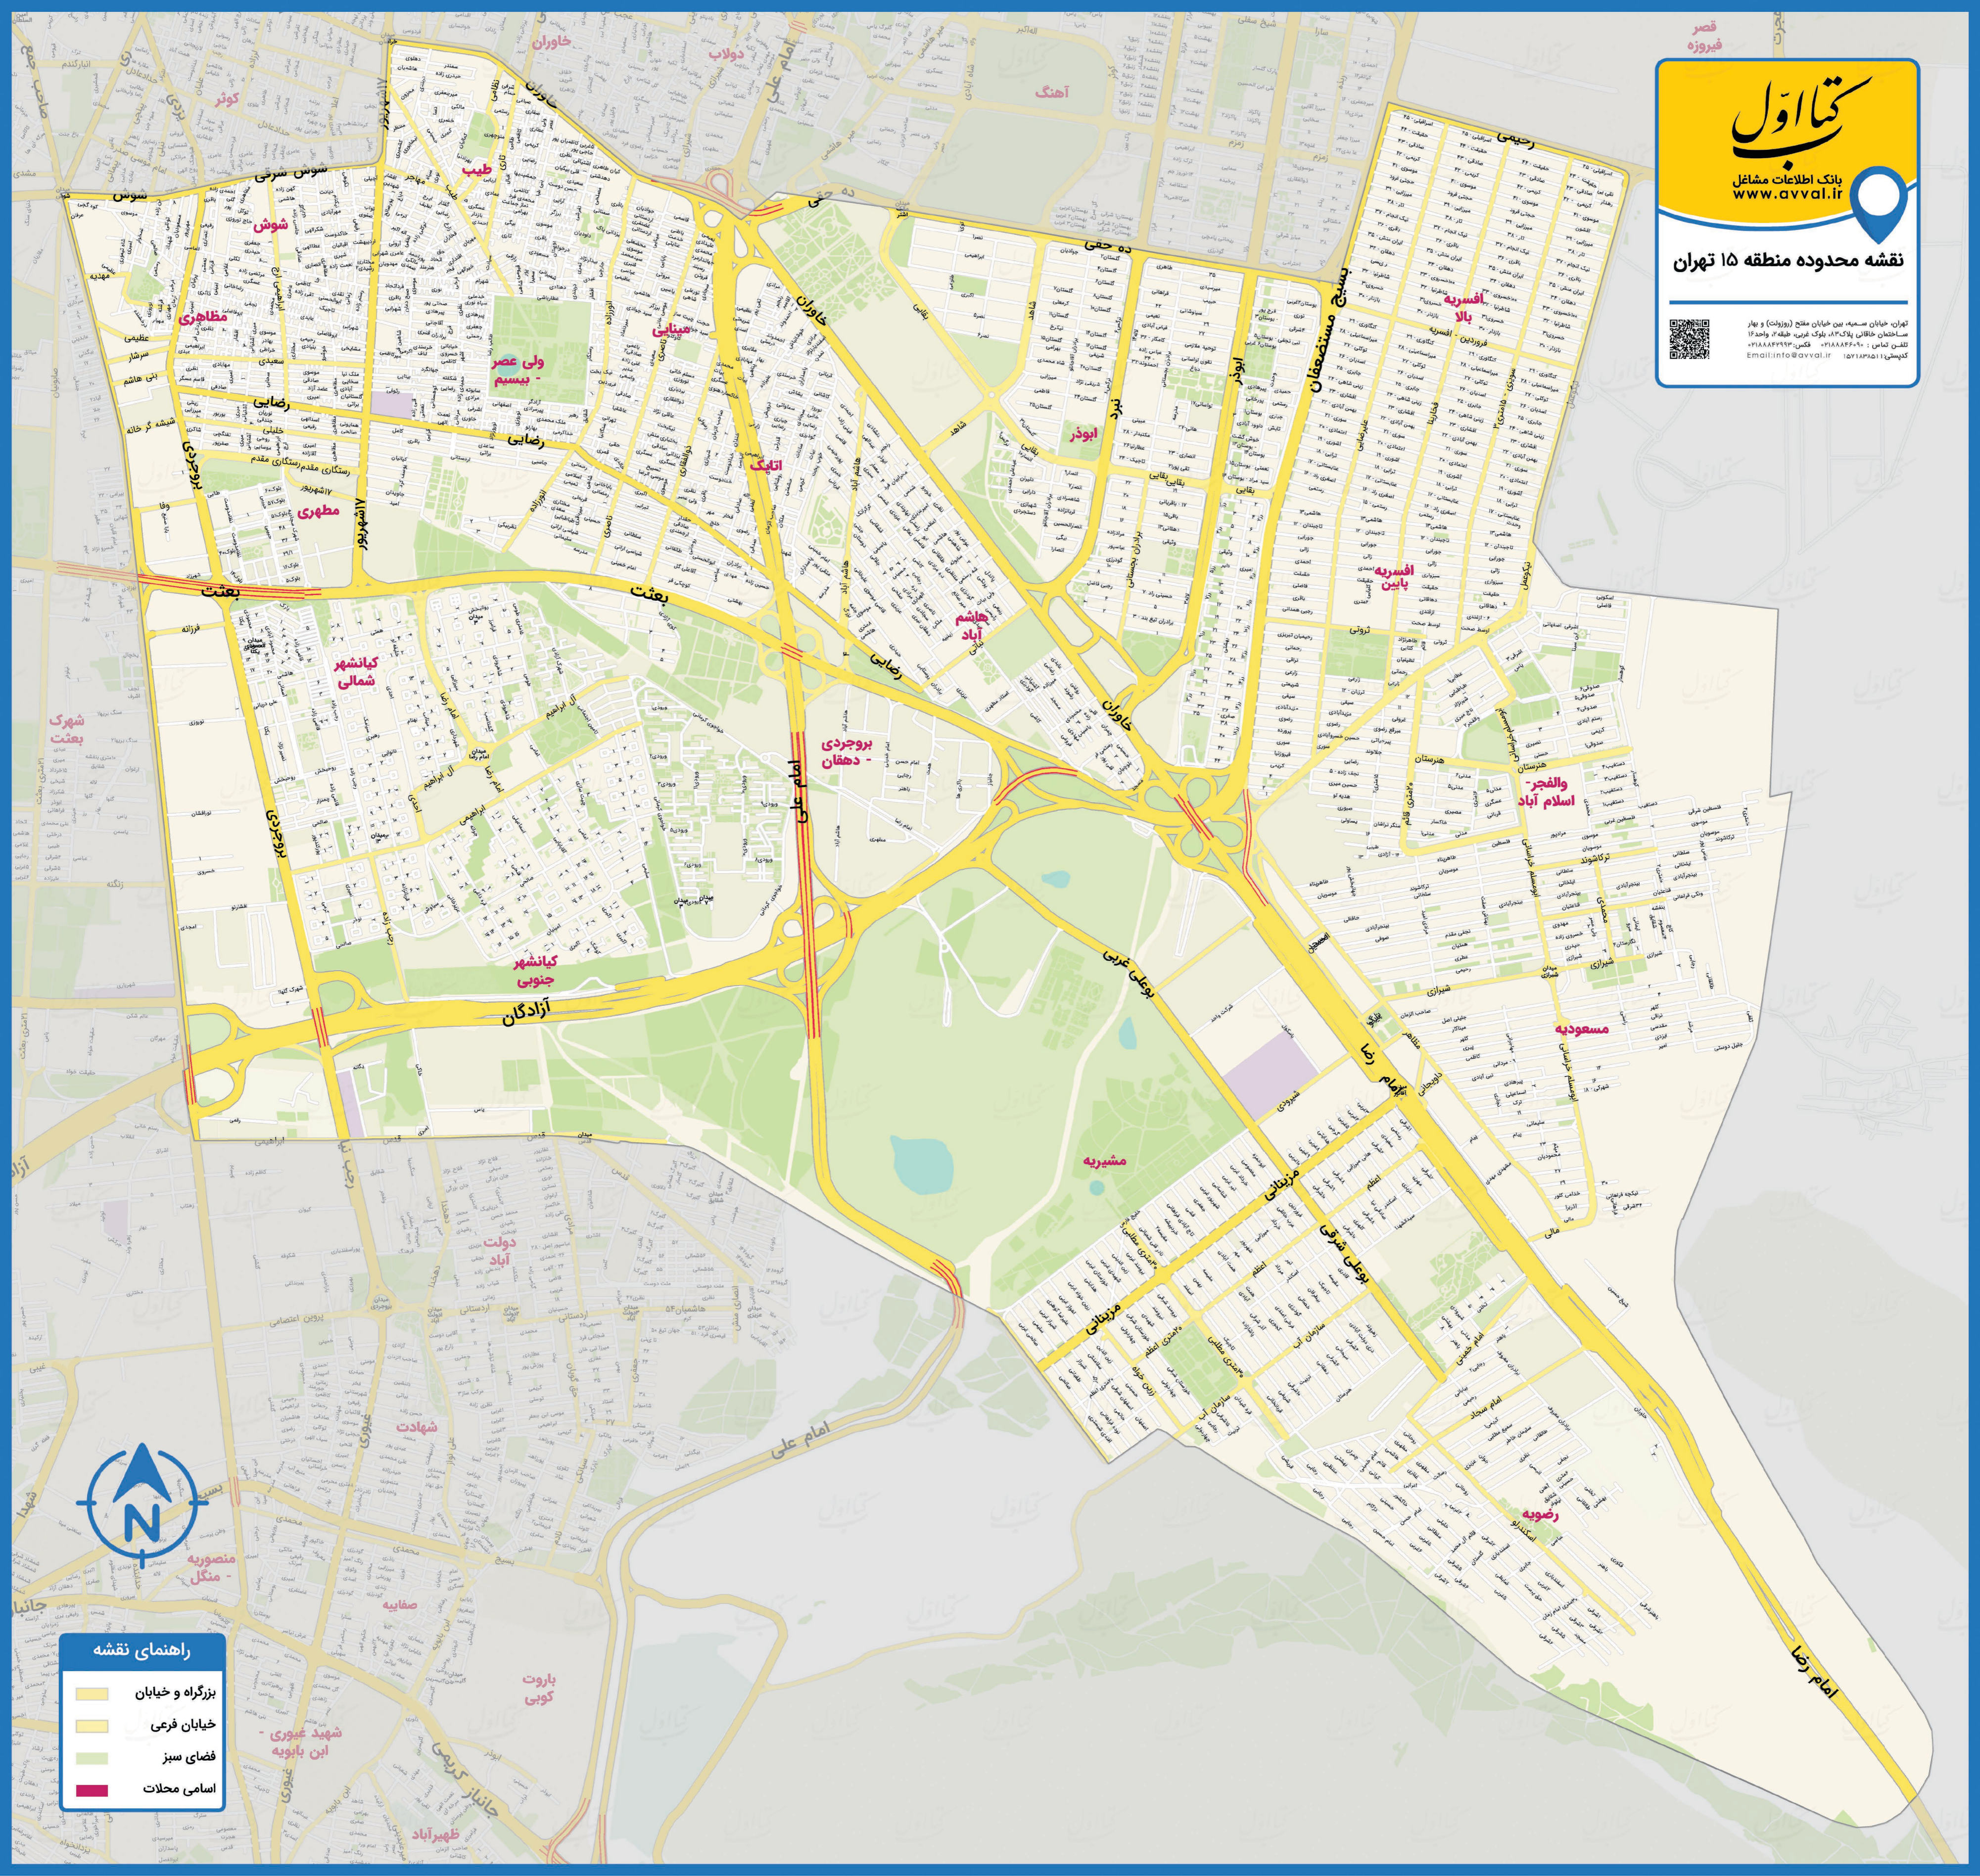

کتاب اول

بانک اطلاعات مشاغل
www.avval.ir

نقشه محدوده منطقه ۱۵ تهران

تهران، خیابان سیمه، بین خیابان متح (زولوت) و بهار
مساحت کل جغرافیایی پلاک ۴۳،۴۶۰ متر مربع، طبقه ۱۰ واحد ۱۶
پلاک ثبتی ۲۸۸۰۰۴۶۸۰ - ۰۲۱۸۸۰۴۶۸۰ - ۰۲۱۸۸۰۴۶۸۰
کمیسیون: ۱۵۲۱۸۸۰۴۶۸۰ Email: info@avval.ir

راهنمای نقشه

- بزرگراه و خیابان
- خیابان فرعی
- فضای سبز
- اسامی محلات

شهرک صنعتی - این بابویه شهید عبوری -

جانباز کریمی
ظهرآباد

امام رضا