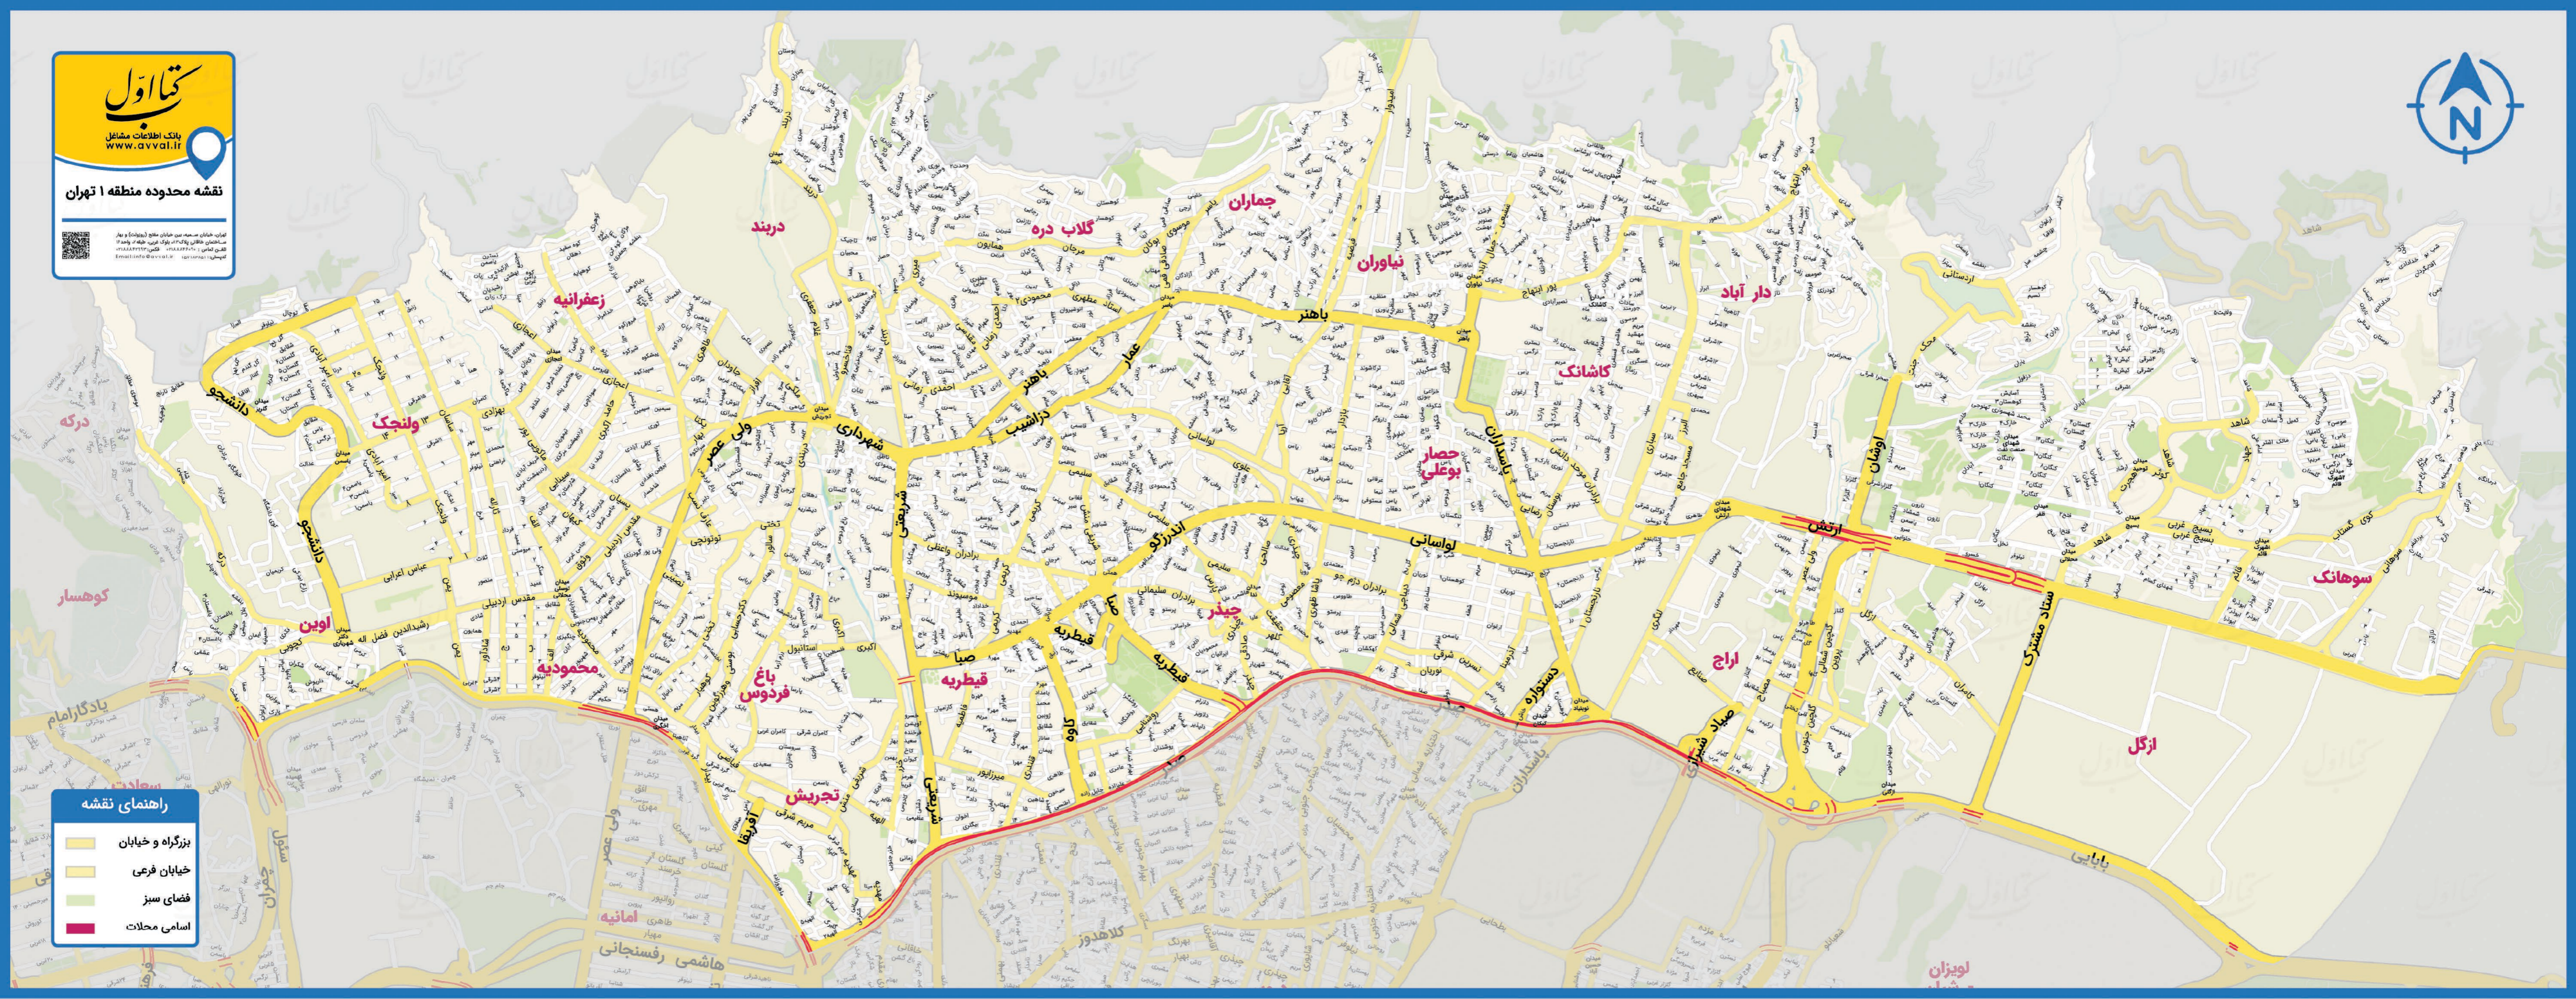

تماااول
بانک اطلاعات مشاغل
www.avval.ir

نقشه محدوده منطقه ۱ تهران

تهران: خیابان سعیدیه، بین خیابان ملاح (پوشاک) و بهار
سازمان: خیابان باغیچه، پلاک ۱۱، تهران، ایران، تلفن: ۰۲۱۸۸۸۸۸۸۸۸
صفحه وب: www.avval.ir، ایمیل: info@avval.ir

راهنمای نقشه

- بزرگراه و خیابان (Main Road and Street)
- خیابان فرعی (Side Street)
- فضای سبز (Green Space)
- اسامی محلات (Neighborhood Names)